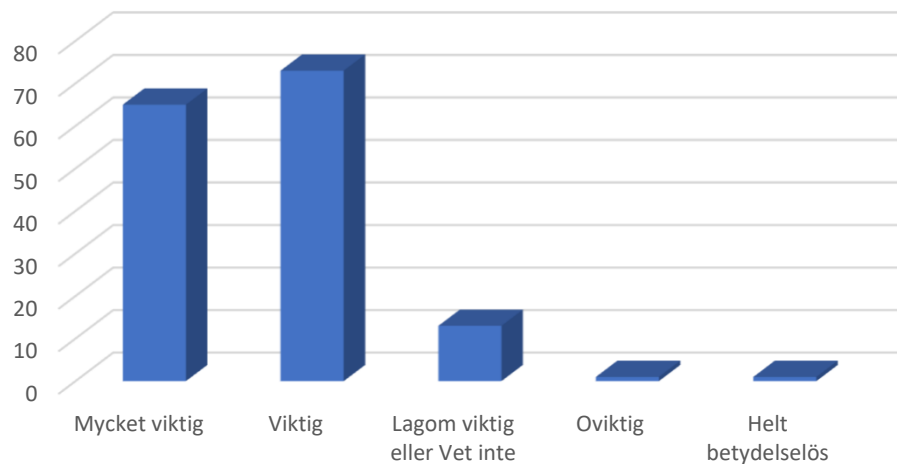

Hastigheten

Hur viktig är hastigheten (idag har vi 100 Mbps nedåt och 10 Mbps uppåt)?

	Frekvens	Tyngd	Totalt
Mycket viktig	65	4	260
Viktig	73	3	219
Lagom viktig eller Vet inte	13	2	26
Oviktig	1	1	1
Helt betydelslös	1	0	0

Totalt antal röster 153 506

Hastigheten Snitt: 3,30