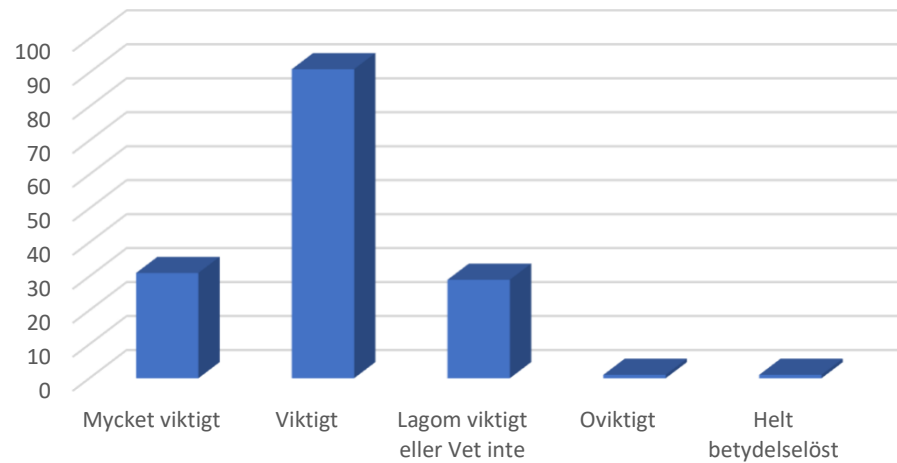

Välj förening: Stenkumla

Antal svar: **153**

Vilken fiberförening tillhör ni?

921 svar

- Bro
- LUMA (Lummelunda Martebo)
- Stenkyrka
- Tingstäde
- Väskinde
- Algar
- Gothem
- Dalhem

Priset

Hur viktigt är priset?