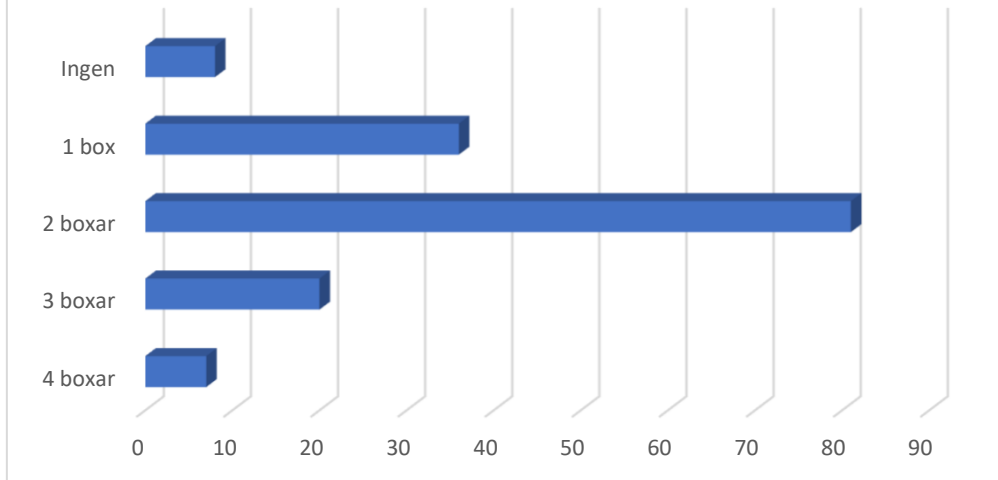

	Frekvens	Tyngd	Totalt
Mycket viktig	65	4	260
Viktig	73	3	219
Lagom viktig eller Vet inte	13	2	26
Oviktig	1	1	1
Helt betydelslös	1	0	0

Totalt antal röster 153 506

Hastigheten Snitt: 3,30

TV ska ingå

Hur viktigt är det att TV ingår?

	Frekvens	Tyngd	Totalt
Mycket viktigt	85	4	340
Viktigt	43	3	129
Lagom viktigt eller Vet inte	14	2	28
Oviktigt	4	1	4
Helt betydelslöst	7	0	0

Totalt antal röster 153 501

TV ingår Snitt: 3,27

Antal TV-boxar