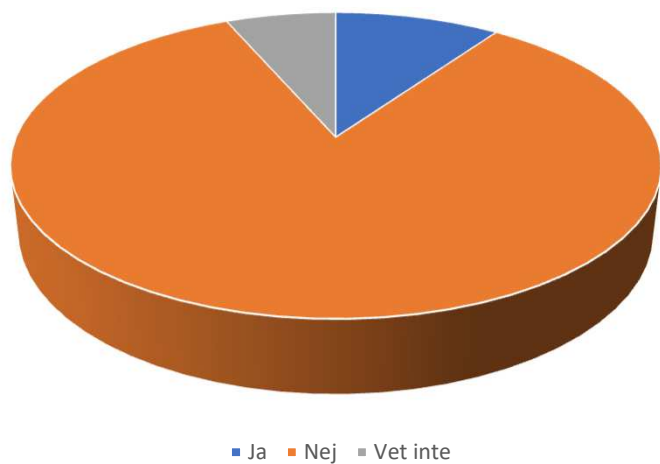

Har ni köpt ökad hastighet från operatören?

Har ni köpt ökad hastighet från operatören?

	Frekvens
Ja	15
Nej	128
Vet inte	10
Totalt antal röster	153