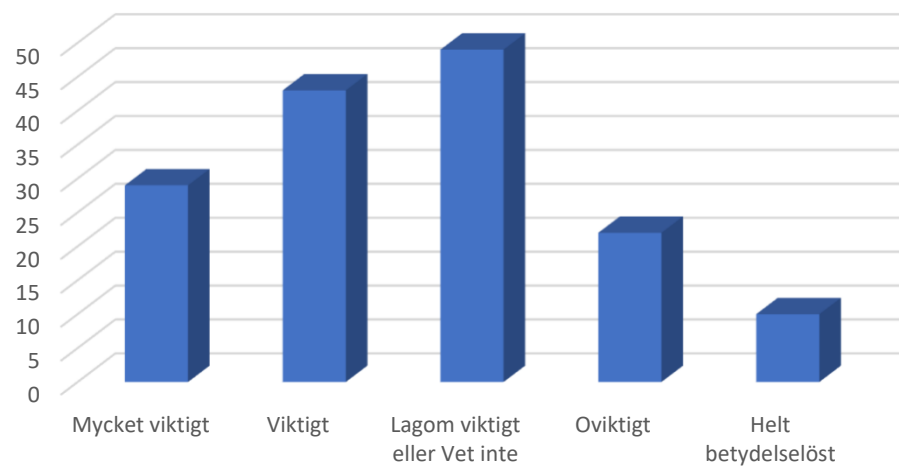

Behålla samma operatör

Hur viktigt är det att vi fortsätter med dagens operatör? (annars behöver all utrustning bytas ut)

	Frekvens	Tyngd	Totalt
Mycket viktigt	29	4	116
Viktigt	43	3	129
Lagom viktigt eller Vet inte	49	2	98
Oviktigt	22	1	22
Helt betydelselöst	10	0	0
Totalt antal röster	153		365
Samma operatör		Snitt:	2,38