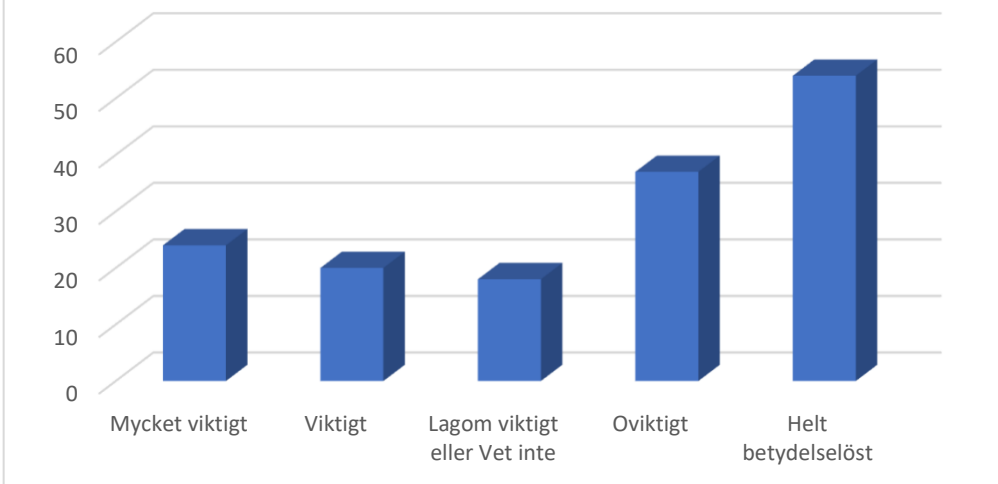

Frekvens	Tyngd	Totalt
4 boxar	7	4	28
3 boxar	20	3	60
2 boxar	81	2	162
1 box	36	1	36
Ingen	8	0	0
Totalt antal röster	152		286
		Snitt:	1,88

Bredbandstelefonti

Hur viktigt är det att bredbandstelefonti ingår? (dvs ett 0498-nummer)