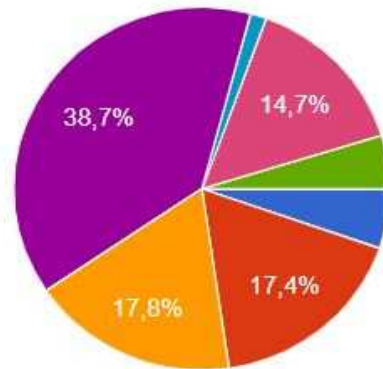

Välj förening: Stenkumla

Antal svar: **153**

Vilken fiberförening tillhör ni?

921 svar

- Bro
- LUMA (Lummelunda Martebo)
- Stenkyrka
- Tingstäde
- Väskinde
- Algar
- Gothem
- Dalhem

Priset

Hur viktigt är priset?

	Frekvens	Tyngd	Totalt
Mycket viktigt	31	4	124
Viktigt	91	3	273
Lagom viktigt eller Vet inte	29	2	58
Oviktigt	1	1	1
Helt betydelselöst	1	0	0
Priset	153		456
		Snitt:	2,98

Hastigheten

Hur viktig är hastigheten (idag har vi 100 Mbps nedåt och 10 Mbps uppåt)?

	Frekvens	Tyngd	Totalt
Mycket viktig	65	4	260
Viktig	73	3	219
Lagom viktig eller Vet inte	13	2	26
Oviktig	1	1	1
Helt betydelslös	1	0	0

Totalt antal röster 153 506

Hastigheten Snitt: 3,30

TV ska ingå

Hur viktigt är det att TV ingår?