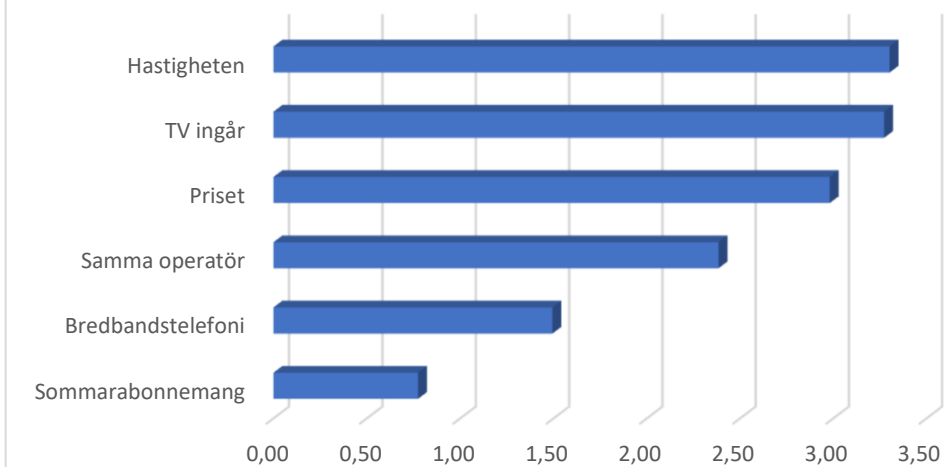

Vad är viktigast

Viktighetstabell

2,98 Priset
3,30 Hastigheten
3,27 TV ingår
1,49 Bredbandstelefonti
2,38 Samma operatör
0,77 Sommarabonnemang

Sommarabonnemang	0,77
Bredbandstelefonti	1,49
Samma operatör	2,38
Priset	2,98
TV ingår	3,27
Hastigheten	3,30