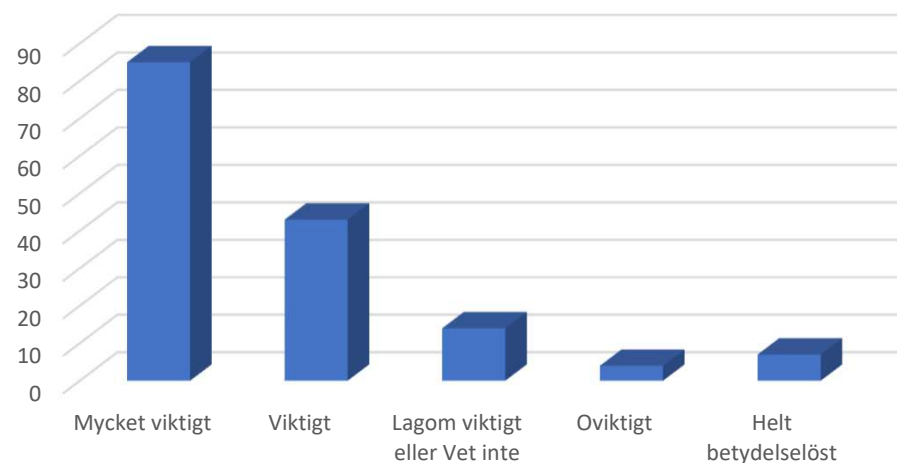

	Frekvens	Tyngd	Totalt
Mycket viktigt	31	4	124
Viktigt	91	3	273
Lagom viktigt eller Vet inte	29	2	58
Oviktigt	1	1	1
Helt betydelselöst	1	0	0
Priset	153		456
		Snitt:	2,98

Hastigheten

Hur viktig är hastigheten (idag har vi 100 Mbps nedåt och 10 Mbps uppåt)?

	Frekvens	Tyngd	Totalt
Mycket viktig	65	4	260
Viktig	73	3	219
Lagom viktig eller Vet inte	13	2	26
Oviktig	1	1	1
Helt betydelslös	1	0	0

Totalt antal röster 153 506

Hastigheten Snitt: 3,30

TV ska ingå

Hur viktigt är det att TV ingår?